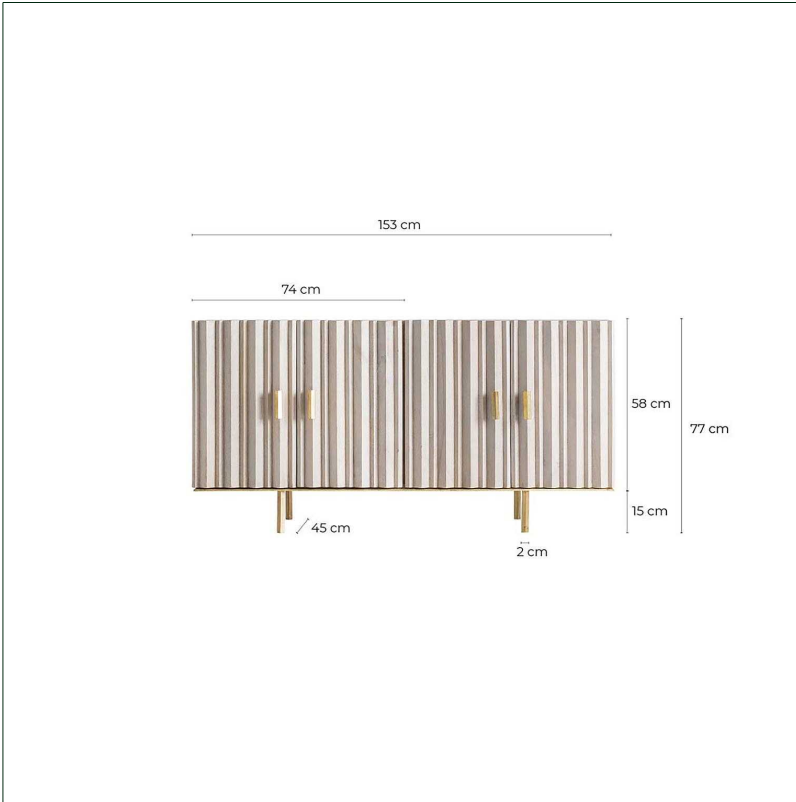

Ref. 24960 BUFFET LURE

COMPOSICIÓN MATERIAL

Hierro combinado con madera de mango.

DIMENSIONES

Medidas (largo x ancho x alto):  
153 x 40 x 77 cm.

Peso:  
60,8 kg.

Número de puertas:  
4

Medida interior del hueco:  
74X34X58 dos puertas cm.

Número de estantes:  
1 POR CADA 2 PUERTAS

Tipo de estantes:  
fijo

Altura entre estantes:  
28 cm.

Lleva balda interior:  
horizontal

Medida patas:  
2X2X15 cm.

-medida entre patas 85 cm

Embalajes	Tipo	Uds/Caja	Contenido	Volumen	Largo	Ancho	Alto	Peso (Kg)
	CAJA	1	PRODUCTO	0.7105	1.62	51	86	68,0