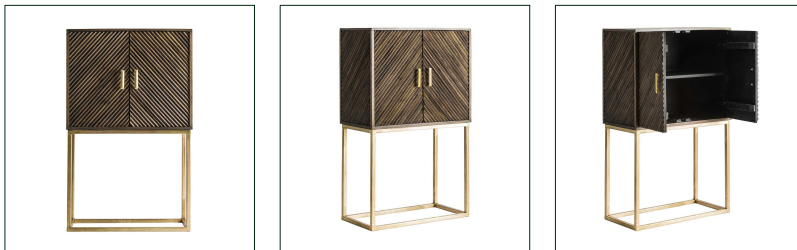

Ref. 24957 MUEBLE BAR KRAJ

COMPOSICIÓN MATERIAL

Hierro combinado con madera de mango.

DIMENSIONES

Medidas (largo x ancho x alto):
76 x 41 x 123 cm.

Peso:
37,5 kg.

Número de puertas:
2

Medida interior del hueco:
69X36X57 cm.

Número de estantes:
1

Tipo de estantes:
fijo

Altura entre estantes:
28 cm.

Medida patas:
2.5X2.5X61 cm.

Embalajes	Tipo	Uds/Caja	Contenido	Volumen	Largo	Ancho	Alto	Peso (Kg)
	CAJA	1	PRODUCTO	0.5456	1.31	49	85	41,0